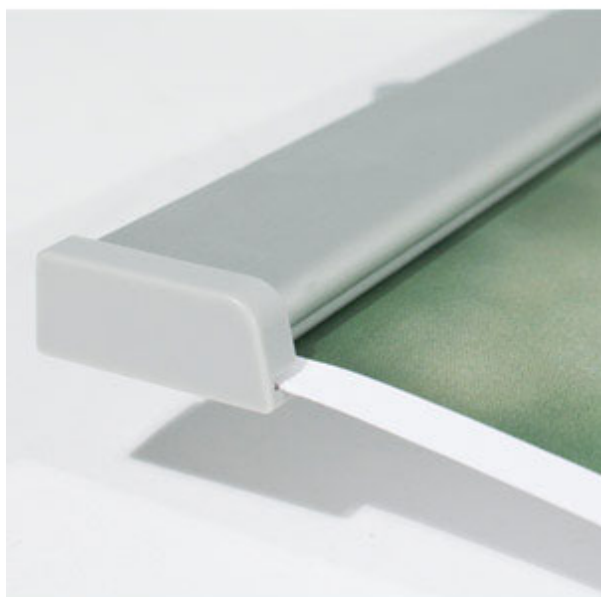

Twista Lite

Les rails Twista Lite peuvent être utilisés avec plusieurs types de visuels (papier, carton, PVC, tissu...)

Caractéristiques et avantages :

- Rails clippants haut et bas.
- Très bonne tenue du visuel clipsé.
- Rail en aluminium avec embouts et crochets en plastique gris.
- Vendus par paire.
- Fixation au mur ou au plafond grâce aux crochets gris.
- Épaisseur maximum du visuel : 300 microns.
- Disponibles en 9 largeurs : 500, 600, 800, 850, 900, 1000, 1200, 1500 et 3000mm.

Caractéristiques du rail clippant

Dimensions du profilé (mm) :
13,5 (h) x 25 (l)