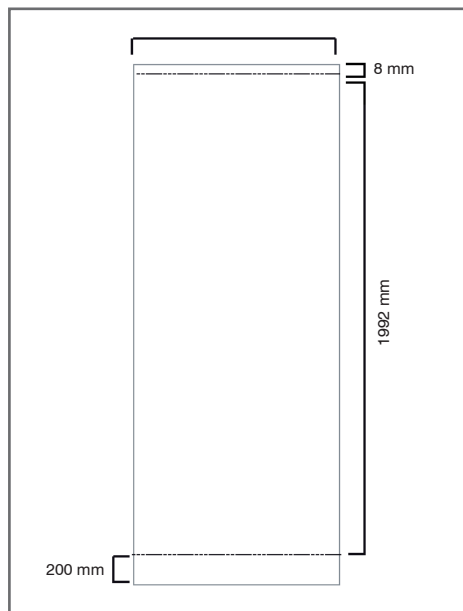

## Informations visuels

Référence Maille UDISPLAY	Référence Maille UBLOCK	Désignation	Dimensions visibles* (h x l)	Poids
G-RB-80-DP	G-RB-80-BB	Visuel Mosquito 800	1992 x 800	N.C
G-RB-85-DP	G-RB-85-BB	Visuel Mosquito 850	1992 x 850	N.C
G-RB-100-DP	G-RB-100-BB	Visuel Mosquito 1000	1992 x 1000	N.C
G-RB-120-DP	G-RB-120-BB	Visuel Mosquito 1200	1992 x 1200	N.C
G-RB-150-DP	G-RB-150-BB	Visuel Mosquito 1500	1992 x 1500	N.C
G-RB-200-DP	G-RB-200-BB	Visuel Mosquito 2000	1992 x 2000	N.C

\*Hauteur totale du visuel = 2200 mm : 200 mm non-visibles inclus pour la fixation à l'enrouleur et 8mm pour le rail supérieur (voir schéma ci-contre)

## Informations structure

Référence	Désignation	Dimensions produit (mm) h x l x p	Poids	Dimensions colis (mm) h x l x p	Poids colis
UB197	Mosquito 800	2105 x 800 x 285	2,80 kg	110 X 890 X 125	2.98kg
UB196	Mosquito 850	2105 x 850 x 285	2,95 kg	130 X 950 X 125	3.06kg
UB197-1000	Mosquito 1000	2105 x 1000 x 285	3,40 kg	120 x 1075 x 130	3.55kg
UB197-1200	Mosquito 1200	2105 x 1200 x 285	4,40 kg	120 x 1280 x 120	4.58kg
UB197-1500	Mosquito 1500	2105 x 1500 x 285	5,05 kg	125 x 1590 x 125	5.22kg
UB197-2000	Mosquito 2000	2105 x 2000 x 285	6,20 kg	120 x 2090 x 120	6.38kg

Largeurs de 800/850/1000/1200 mm : livré en carton individuel, commande par multiple de 6 / Largeurs de 1500/2000 mm : livré en carton individuel, commande par multiple de 4.